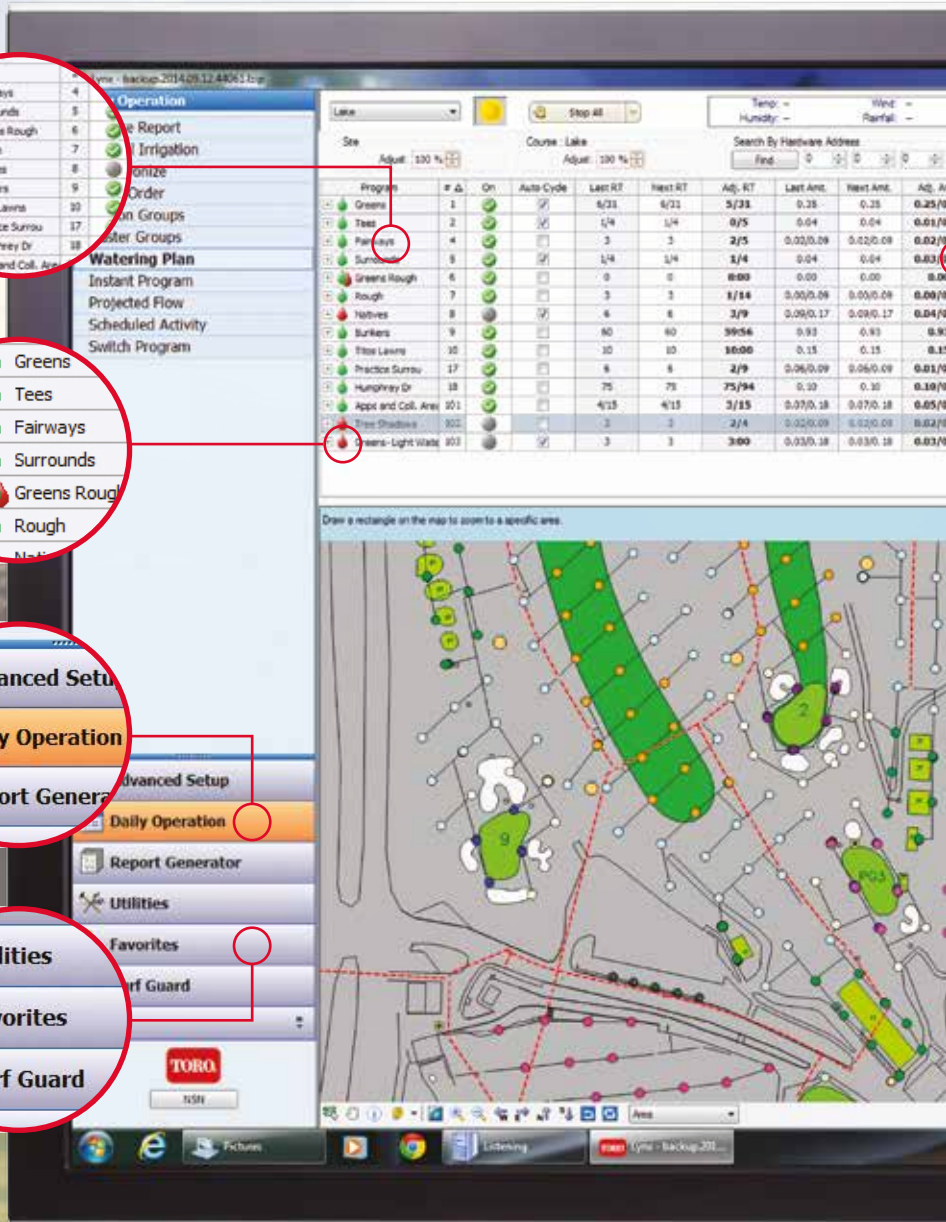

## Le système Lynx vous aide à :

- **Gérer** de façon optimale l'eau et les ressources dont vous disposez
- Trouver plus de **temps** à consacrer à d'autres tâches
- Optimiser la **jouabilité et l'esthétique de votre terrain**
- Maîtriser vos **coûts** en eau, factures et main-d'œuvre

Système de commande centralisé Lynx®  
FACILE À UTILISER

**Zoom avant dynamique**  
par zone, pour un aperçu  
rapide par zone et par trou

**Vue synthétique de  
l'arrosage**  
La couleur de la goutte  
d'eau vous indique si  
l'arrosage est prévu ou non.

**Simplicité du menu**  
Toutes les fonctions  
semblables sont  
organisées en dossiers

**Enregistrez les pages les  
plus importantes**  
Toutes les fonctions  
quotidiennes peuvent  
s'afficher d'un simple clic