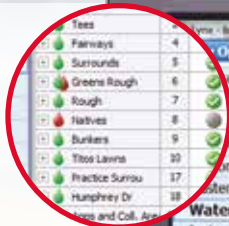

## Le système Lynx vous aide à :

- **Gérer** de façon optimale l'eau et les ressources dont vous disposez
- Trouver plus de **temps** à consacrer à d'autres tâches
- Optimiser la **jouabilité et l'esthétique de votre terrain**
- Maîtriser vos **coûts** en eau, factures et main-d'œuvre

Système de commande centralisé Lynx®  
FACILE À UTILISER

**Zoom avant dynamique**  
par zone, pour un aperçu  
rapide par zone et par trou

**Vue synthétique de  
l'arrosage**  
La couleur de la goutte  
d'eau vous indique si  
l'arrosage est prévu ou non.