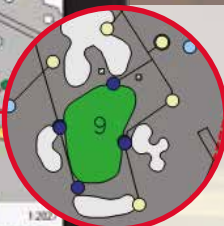

Modifiez facilement le
plan de votre parcours ou
créez **vosre propre carte
interactive.**

Imaginez, **TOUTE** l'information
concernant votre système
d'arrosage à portée de main.
Lynx : la facilité et l'efficacité
revisitées.